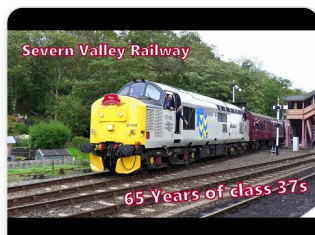

LGB 3050 C Abteilwagen 3e Klasse
Norddeutsche Inselbahnen

Bij ons: € 69,00

AANBEVOLEN FILMS / EMPFOHLENE FILME / RECOMMENDED FILMS

GANZ SCHÖN LAUT,
GANZ SCHÖN SCHNELL
- 01 066 UND 35 1097
AUF DER
FRANKENWALDRAMPE