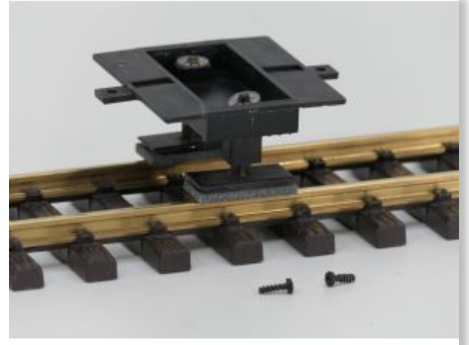

Adviesprijs: € 159,99

Bij ons:

€ 120,40

€ 150,50

LGB 4042 C Matra Kraan Wagon

Bij ons: € 49,00

POLA 330914 Stellwerk Schönweiler
Gebouwd Model, 2 Figuren

Bij ons: € 129,00

LGB 50050 LGB-Schienenreinigungs-
gerät Gebruikt.

Bij ons: € 16,00

25% korting

POLA 330883 Stellwerk Mit Fachwerk
(06/2026)

Adviesprijs: € 239,99

Bij ons:

€ 180,65

€ 225,80