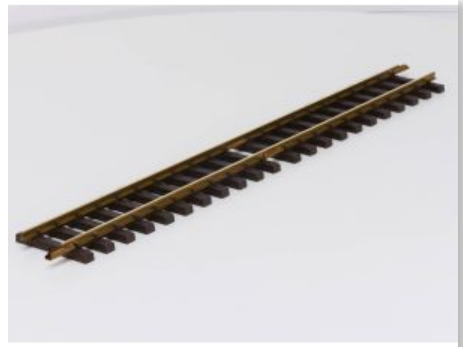

Bij ons: € 149,00 ~~€ 169,00~~

12% korting

LGB 10600 Doos 12St. Gerades Gleis, 600mm

Bij ons: € 149,00 ~~€ 169,00~~

LGB 10600 Gerades Gleis, 600mm Ongepoetst, Met Schroefbare Railverbinders

Bij ons: € 9,25

LGB 10600 Gerades Gleis, 600mm

Bij ons: € 13,50

Doos 2 Rest En Snijstukken Messing Rails 16,7 Kg

Bij ons: € 64,00

Doos 1 Rest En Snijstukken Messing Rails 15,2 Kg

Bij ons: € 59,00

LGB 20752 Dampflok DR 99 5015 Digitaal & Sound