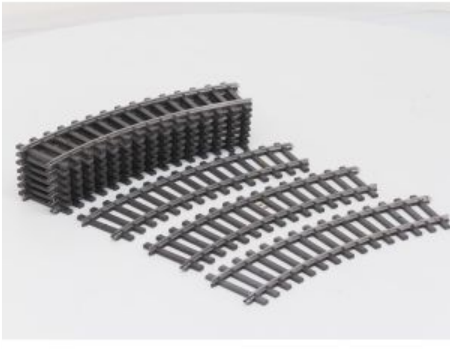

UITGELICHT / VORGESTELLT / FEATURED

Märklin Spur1 5922 Gebogenes Gleis.
Radius 600 Mm. 30°. Set 10 St.

Bij ons: € 29,00