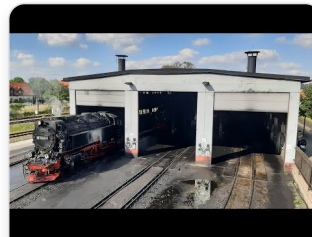

EURODUAL, CLASS 66
UND DIE HSB IM JULI
2025