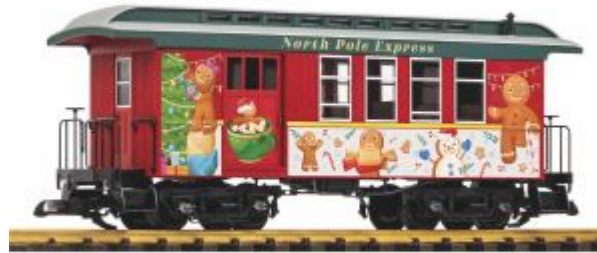

Adviesprijs: € 173,00

Bij ons: € 150,30

11% korting

Nieuw 2024

PIKO 38671 Personen-/Packwagen North Pole Express