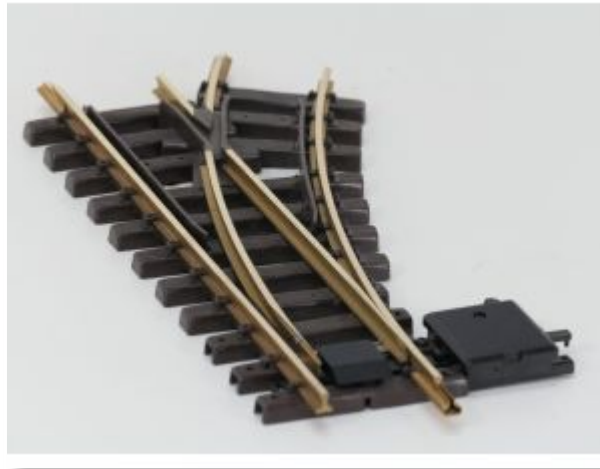

LGB Depesche 61

Bij ons: € 5,00

LGB 12000 Handweiche Rechts,R1,30 Grad

Bij ons: € 34,65