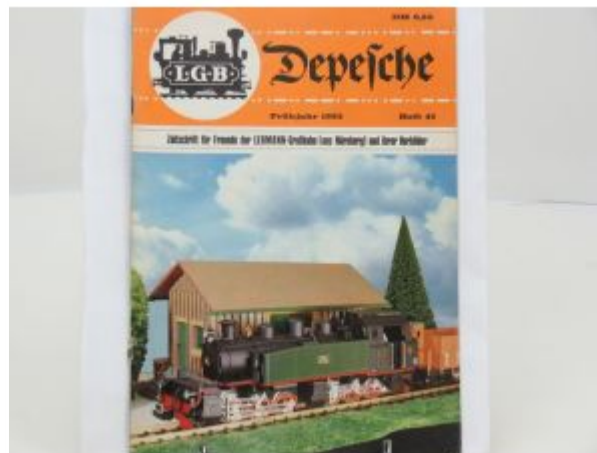

LGB 1030 Prellbock

Bij ons: € 13,00

Bij ons: € 25,00 € 39,00

LGB 1030 Prellbock Donker Bruin Met Einde Spoor Sein

Bij ons: € 15,00

LGB Depesche 14-15

Bij ons: € 17,00

LGB Depesche 42