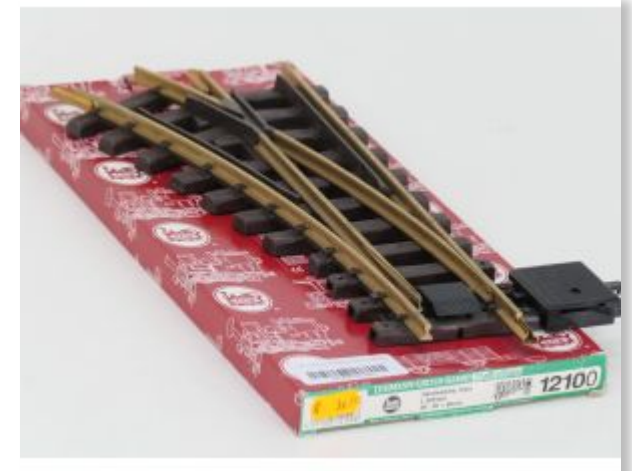

Bij ons: € 14,00

LGB 5003 Rijtransformator 0,5A 0-18V

Bij ons: € 49,00

LGB Rijtransformator Set 1A Compleet 51090 En 51099

Bij ons: € 39,00

LGB 12100 Handweiche Links, R1, 30 Grad

Bij ons: € 34,65

13% korting