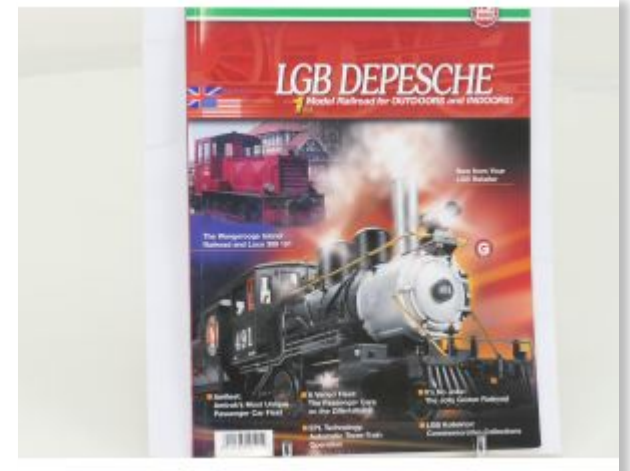

© 2004 LGB. Alle Rechte vorbehalten. LGB ist ein eingetragenes Warenzeichen. Alle anderen Warenzeichen sind Eigentum ihrer jeweiligen Inhaber.