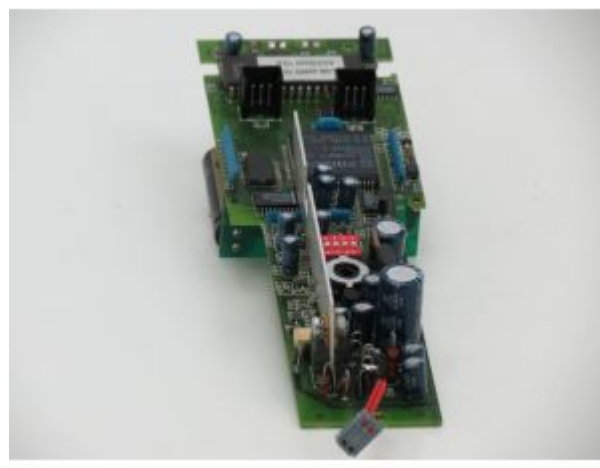

Bij ons: € 3,00

LGB Info Blad #7 Elektro- Lokomotiven 2030/50

Bij ons: € 5,00

LGB 1978 Das Neueste Von Der LGB

Bij ons: € 10,00

LGB USA Mallet Geluidsmodule 20880,2x2282

Bij ons: € 49,00

ZinnBlei Gartenbahnfiguren Mädchen Mit Blumen