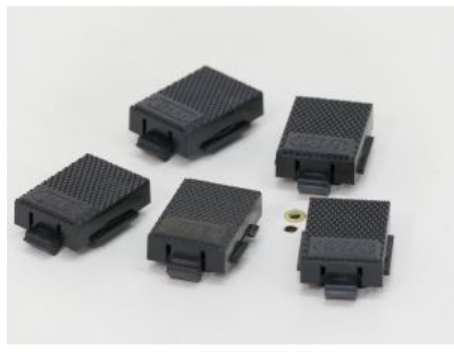

Bij ons: € 149,00

LGB 41370 Circus Kassa Wagen & Wilde Dieren Verblijf

Bij ons: € 49,00

LGB 4036 Circuswagen Met Dieren En Accessoires

Bij ons: € 69,00

LGB 17050 Set 5x Sound-Schaltmagnet Gebruikt

Bij ons: € 18,00