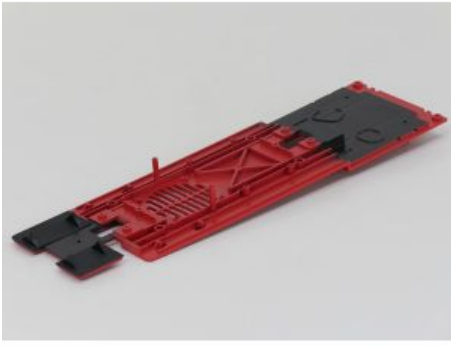

LGB 2085 Bodemplaaf Mallet - Tenderlof

Bij ons: € 29,00