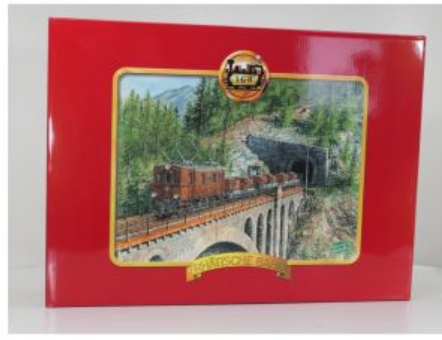

LGB 29452 RhB-Schotter-Zug, EXtra-Premium, Digitaal, Sound

Bij ons: € 1.395,00

Krijg gratis product twv €11.95