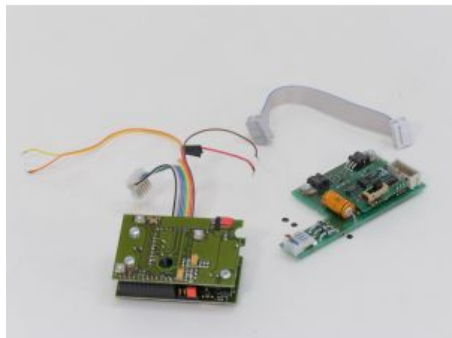

LGB 25802 DR-Dampfloek 99 6001-4,  
Sound

Bij ons: € 689,00

 Krijg gratis product twv €11.95

LGB 2095 B Diesellok Der ÖBB 2095. II

Bij ons: € 299,00

Märklin Spur1 5571 MFX Platinen Set

Bij ons: € 39,00

Märklin Spur1 55712 MFX Platinen Set