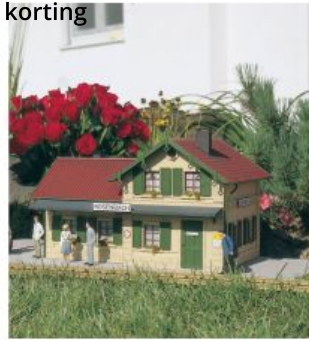

Adviesprijs: € 197,00

Bij ons:

€ 90,00

~~€ 166,70~~

58% korting

PIKO 62040 Bahnhof Rosenbach