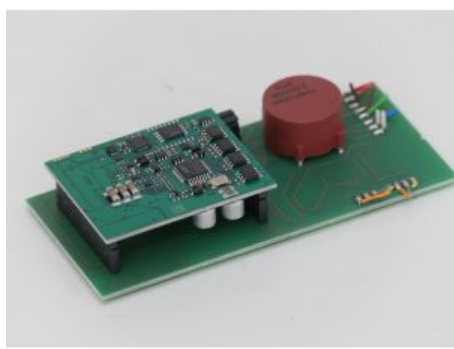

Märklin Spur1 55717 MFX Platinen Set

Bij ons: € 79,00