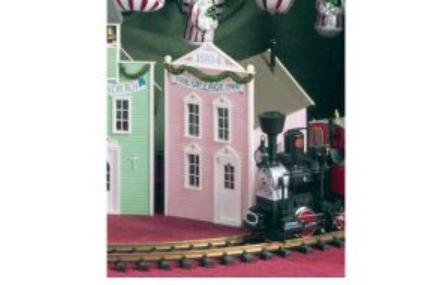

PIKO 62202 Dorfgasthof

Adviesprijs: € 112,00  
Bij ons:  
€ 52,95  
~~€ 88,85~~

52% korting

PIKO 62072 Wohnhaus Mit Gerüst

Adviesprijs: € 259,00

Bij ons:  
€ 124,95  
~~€ 218,95~~

53% korting

PIKO 62068 Friseursalon Gunilla