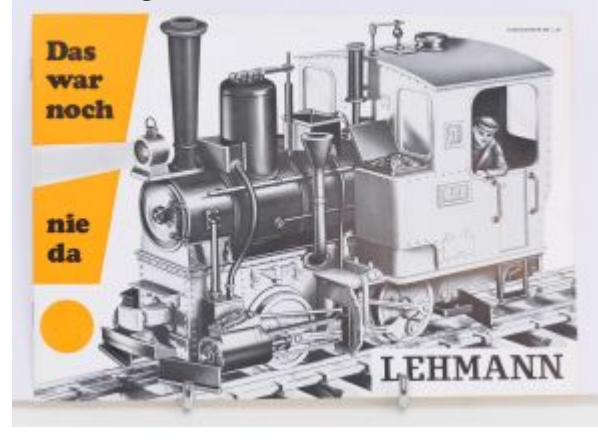

LGB Katalog 1971, SELTEN

Bij ons: € 29,50 ~~€ 59,00~~

50% korting

LGB Katalog 1970, SELTEN

Bij ons: € 29,50 ~~€ 59,00~~

50% korting

LGB Katalog Von 1968 1e VARIANTE RARITAT!!!!

Bij ons: € 74,50 ~~€ 149,00~~