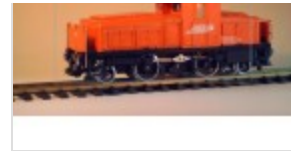

€ 349,00

€ 349,00

€ 119,00

€ 1.599,00

Kleinserie Fabricaat
Schweizer Haus

KOTSCH Trafohaus Susch
der RhB

LGB 13200 Kreuzung, R3,
22,5 Grad

LGB 2044 RhB-Ellok Ge 2/4
213 Sound, Digitaal