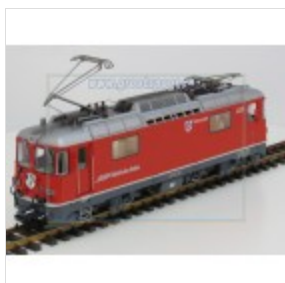

Highlight 3

LGB 28441-2 E-Lok OHNE WERBUNG Ge 4/4 II RhB

€ 999,00