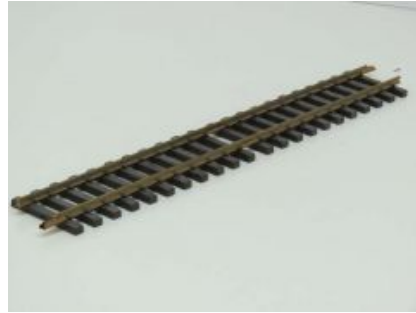

LGB 10600 Gerades Gleis, 600mm
€ 7,50