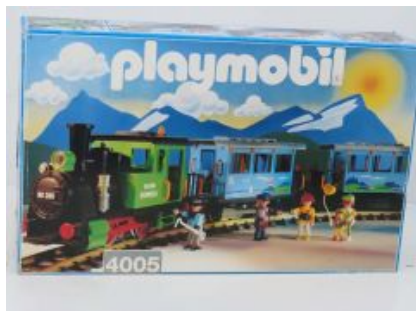

€ 15,00

LGB 50060 Transformator 220V (AC) 17V 1.2A (AC) 22V 2A(2,7A) (DC)

€ 69,00

LGB 50105 Afstandsbediening voor jumbo trafo.

€ 139,00

LGB 4159 Autotransportwagen

€ 69,00

Playmobil 4005 Startset Vakantie express