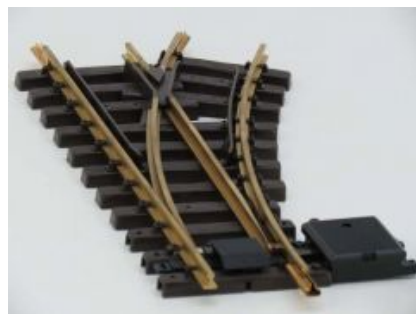

LGB 10310 Prellbock, beleuchtet gebruikt, met verpakking  
€ 10,00

LGB 51750 Stellpult / Control box met verpakking  
€ 35,00

LGB 10600 Gerades Gleis, 600mm  
€ 7,50

LGB 12150 Elektr.Weiche li.,R1,30Grad  
€ 39,00

LGB 12050 Elekt.Weiche re.,R1,30 Grad  
€ 39,00

LGB 12100 Handweiche links,R1,30 Grad  
€ 29,00

LGB 12000 Handweiche rechts,R1,30 Grad  
€ 29,00

Toytrain Grote klus set

Playmobil 4005 Personenwagon uit startset