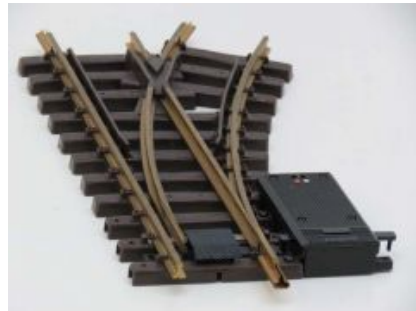

LGB 10310 Prellbock, beleuchtet gebruikt, met verpakking  
€ 10,00

LGB 51750 Stellpult / Control box met verpakking  
€ 35,00

LGB 10600 Gerades Gleis, 600mm  
€ 7,50

LGB 12150 Elektr.Weiche li.,R1,30Grad  
€ 39,00