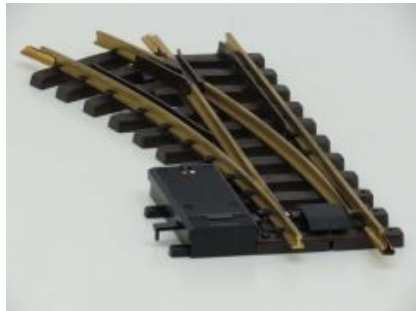

L31353 S.St.E. Personenwagen 3. Klasse

Adviesprijs: € 229,99  
Bij ons: € 207,00

LGB 23131 Grizzly Flats Dampfloek CHLOE

Adviesprijs: € 329,99  
Bij ons: € 297,00

LGB 10610 Gerades Gleis, 1200mm binnen gebruikt  
€ 18,00

LGB 10310 Prellbock, beleuchtet gebruikt, met verpakking  
€ 10,00

LGB 51750 Stellpult / Control box met verpakking  
€ 35,00

LGB 10600 Gerades Gleis, 600mm  
€ 7,50

LGB 12150 Elektr.Weiche li.,R1,30Grad  
€ 39,00