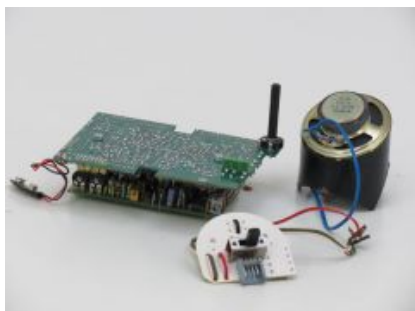

€ 7,00

LGB Geluidsmodule 2080 2080S 2180S  
HSB 3 Kuppler

€ 49,00

Massoth 8201001 eMotion LS - Emma-Set

Adviesprijs: € 159,00

Bij ons: € 153,70

LGB 61015 Gleisbett für 10150, 10151\*,  
10152\*, 10153\*

€ 2,50