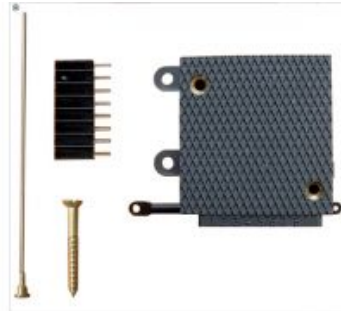

€ 14,00

LGB 10153 Ger. Unterbrechergleis 150mm

€ 12,00

LGB 18020 Geb. Gleis R5, 7,5Grad

€ 5,50

BOHLER 32012 Weichenantrieb WA-2

€ 30,30

BOHLER 32021 WLL 32021  
Weichenlaterne links

€ 6,20

BOHLER 32022 WLR 32022 Weichenlaterne rechts

€ 6,20

BOHLER 32013 WA10 Adapterplatte

€ 5,40

BRAWA 9200 Ilm Petroleumleuchte

€ 37,00

Thiel 2201 Doppelkreuzungsweiche T/N  
220 10°, Radius 300 cm, Länge 98,3 cm