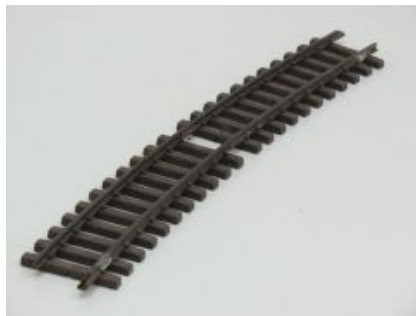

€ 22,50

LGB 16050 Elektr.Weiche re.R3,22.5Grad
Zonder aandrijving

€ 54,00

LGB 16150 Elektr.Weiche,li.R3,22.5Grad

€ 54,00

LGB 55010 MZS-lokmaus (LENZ)

€ 19,00

LGB 18000 Geb. Gleis R5, 15Grad Ongepoets