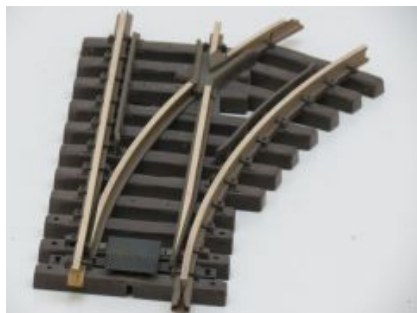

LGB 13000 Kreuzung, R1, 30 Grad

€ 29,00

LGB 1200 Handweiche rechts,R1,30 Grad(oud
model) Zonder aandrijving

€ 22,50

LGB 12000 Handweiche rechts,R1,30 Grad
Zonder aandrijving

€ 22,50

LGB 12000 Handweiche rechts,R1,30 Grad
Zonder aandrijving