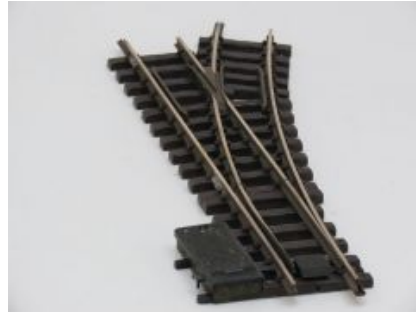

€ 8,50

LGB Lokomotief doos voor model 21852

€ 19,00

LGB 16150 Elektr.Weiche,li.R3,22.5Grad
Zonder aandrijving

€ 49,00

LGB 16050 Elektr.Weiche re.R3,22.5Grad

€ 54,00

LGB 55016 Lok-Handy

€ 89,00

LGB 16150 Elektr.Weiche,li.R3,22.5Grad
Zonder aandrijving / Railverbinders

€ 63,00

LGB Wagondoos voor model 94280

€ 5,00

LGB Wagondoos voor model 45403

€ 5,00

LGB Wagondoos voor model 42600