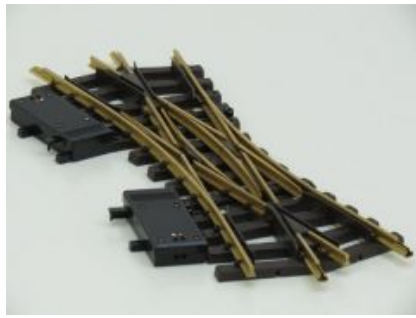

€ 39,00

LGB 50614 Gleisaufnahmen, 36St.

€ 21,50

LGB 50611 Brückenaufnahme, 2St.

€ 13,00

LGB 50612 Brückeneinzelstein, 36St.

€ 21,50

LGB 50613 Brückendreierstein, 12St.

€ 14,00

LGB 19902 Bahnhof-Gleis-Set

€ 96,00

LGB 12260 E. Doppelkreuzweiche, R1, 22.5

€ 119,00

LGB 12150 Elektr. Weiche li., R1, 30 Grad

€ 34,00

LGB 12000 Handweiche rechts, R1, 30 Grad