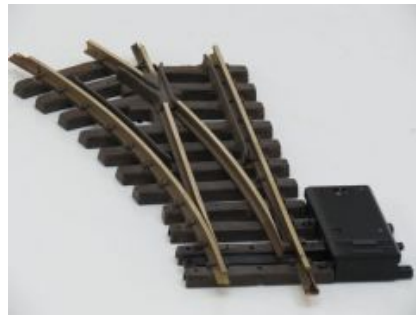

€ 39,00

LGB 50614 Gleisaufnahmen, 36St.

€ 21,50

LGB 50611 Brückenaufnahme, 2St.

€ 13,00

LGB 50612 Brückeneinzelstein, 36St.

€ 21,50

LGB 50613 Brückendreierstein, 12St.

€ 14,00

LGB 19902 Bahnhof-Gleis-Set

€ 96,00

LGB 12260 E. Doppelkreuzweiche, R1, 22.5

€ 119,00

LGB 12150 Elektr. Weiche li., R1, 30 Grad

€ 34,00

LGB 12000 Handweiche rechts, R1, 30 Grad