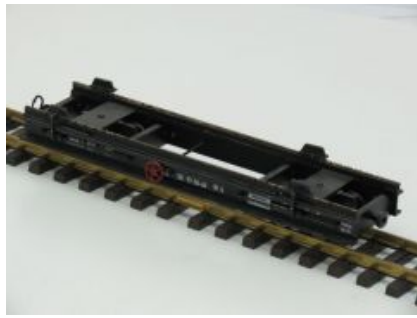

Rollwagen 97-06-64 Voll Metall, Metallrader

€ 129,00