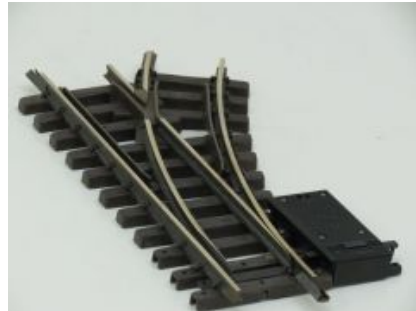

LGB 12050 Elekt. Weiche re., R1, 30 Grad

€ 34,00