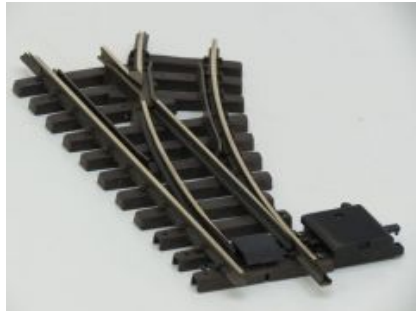

€ 39,00

LGB 50614 Gleisaufnahmen, 36St.

€ 21,50

LGB 50611 Brückenaufnahme, 2St.

€ 13,00

LGB 50612 Brückeneinzelstein, 36St.

€ 21,50

LGB 50613 Brückendreierstein, 12St.

€ 14,00

LGB 19902 Bahnhof-Gleis-Set

€ 96,00

LGB 12260 E. Doppelkreuzweiche, R1, 22.5

€ 119,00

LGB 12150 Elektr. Weiche li., R1, 30 Grad

€ 34,00

LGB 12000 Handweiche rechts, R1, 30 Grad