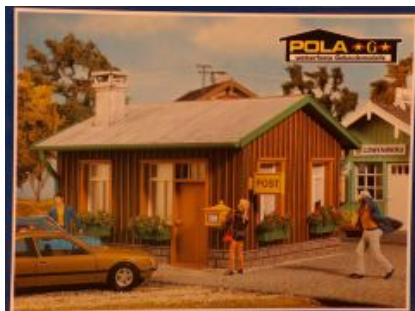

POLA 330917 PORTAALKRAAN
€ 129,00

POLA 331948 Bahnübergang mit
Bahnwärterhaus
€ 199,00

POLA 331005 WATERHUIS
€ 179,00

POLA 330939 Lastkran
€ 139,00

POLA 330921 Diesellok Tankstelle
€ 99,00

POLA 331876 Schiffschaukel
€ 149,00

POLA 330993 Poststelle Kleinbach
€ 139,00

POLA 331854 Langholz Wagen
€ 79,00

POLA 331866 Opel Vieh-Transporter
€ 79,00

POLA 331867 Opel feuerwehr Leiterwagen
€ 99,00

POLA 331989 Eiswagen + Popcornwagen

€ 79,00