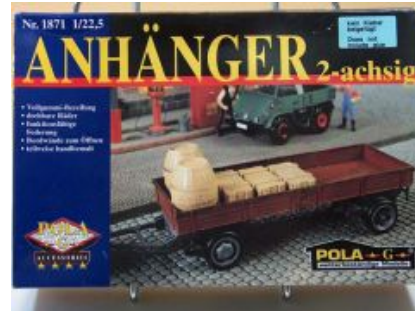

POLA 331951 LANZ Eilbulldog
€ 49,00

POLA 330925 Wasserkran
€ 19,00

POLA 330950 Ladegut-Bausatz
€ 19,00

POLA 330989 Hühnerstall
€ 49,00

POLA 331855 Bierwagen mit pferden
€ 99,00

POLA 330966 Laderampe
€ 29,00

POLA 331849 Lanz Raupen Schlepper.
€ 99,00

POLA 331863 Goli Strassenbau-fahrzeug

€ 79,00

POLA 331859 Jauchewagen

€ 79,00

POLA 331762 Holzlege

€ 39,00

POLA 331871 Anhänger 2-achsig