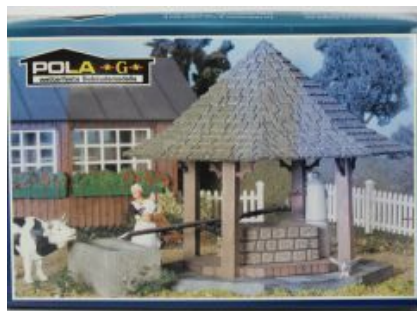

€ 69,00

POLA 330980 STATION OBERNDORF
Gebouwd model

€ 39,00

POLA 331035 POTKACHEL + ACC.

€ 29,00

POLA 331761 Schilder-set Gebruikt

€ 29,00

POLA 330963 Gepäckwagen

€ 49,00

POLA 331844 Dorfbrunnen

€ 69,00

POLA 330969 Garten Set

€ 39,00

POLA 331891 Unimog Schneepflug
€ 79,00

POLA 331890 Unimog Boehringler Bj.1948
€ 79,00

POLA 331846 Kleine Schmiede
€ 49,00