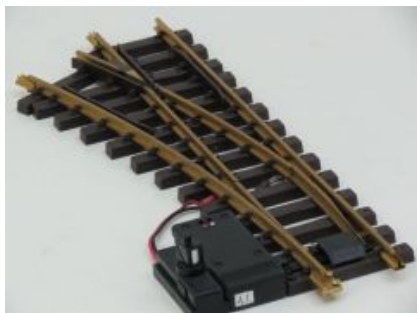

LENZ Digitaalbooster LP 200

LENZ LE 135 Decoder 28 Fahrstufen

€ 15,00

POLA 331717 HUIS VRIJSTAAND Gebouwd model

€ 29,00

POLA 331717 HUIS VRIJSTAAND Gebouwd model

€ 69,00

LGB 16150 Elektr.Weiche,li.R3,22.5Grad, met lantaren, schroefbare railverbinders