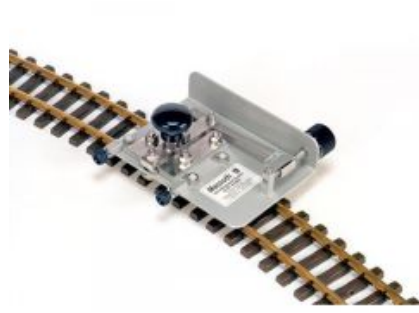

MASSOTH 8105001 RAILBUIGER COMFORT
G

€ 169,00