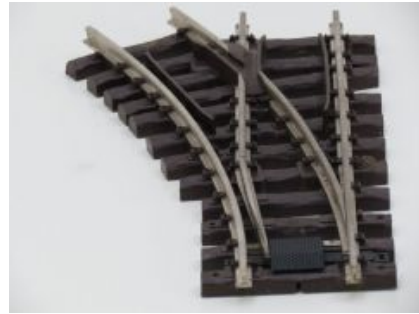

Bij ons:

Speciale prijs € 129,00 Normale prijs

€ 146,95

€ 29,00

MASSOTH 8105001 RAILBUIGER COMFORT
G

€ 169,00

LGB 14210 weiche vernickelt, links, R1, 30°
(zonder aandrijving)

€ 45,00