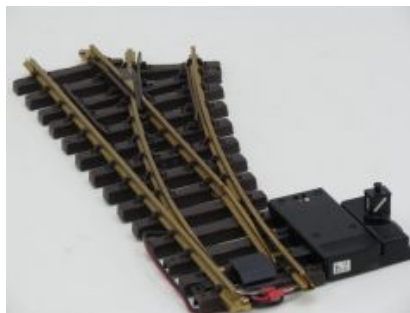

€ 65,00

€ 69,00

LGB 16050 Elektr.Weiche re.R3,22.5Grad, met lantaren, schroefbare railverbinders

€ 65,00

Aanbevolen films / Empfohlene Filme / Recommended films

De laatste dagen van de Diesel 3

F&WHR Moving Pictures Number Thirty Six