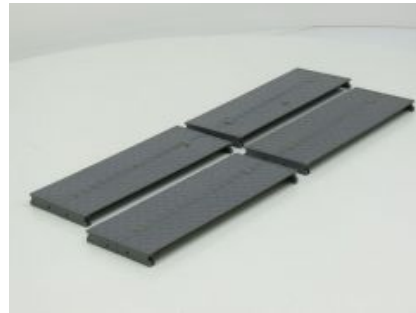

LGB 50340 Bahnsteigplattformen, 8St.

€ 15,00