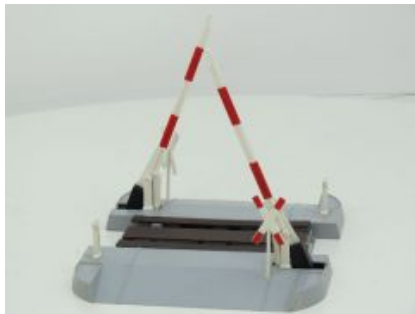

LGB 3011 C Personenwagen, Met int.  
Verlichting

€ 69,00

LGB 3011 A Personenwagen Inselbahn  
Donkerrode uitvoering met int. Verlichting

€ 69,00

LGB 50340 Bahnsteigplattformen, 8St.

€ 15,00

LGB 50650 Bahnschranke Gebuikt