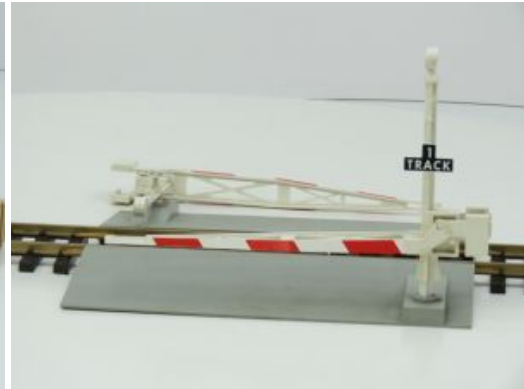

Nieuw in de webshop / Neu in unser Web Shop / New in our web shop

USA Trains Rails set 16x 16000 bochten

€ 119,00

LGB 11500 Gleisklammern, 28St.Gebruikt

€ 2,50

Set 12 houten laadkisten

€ 49,00

LGB 95065 Toy-Train Overweg