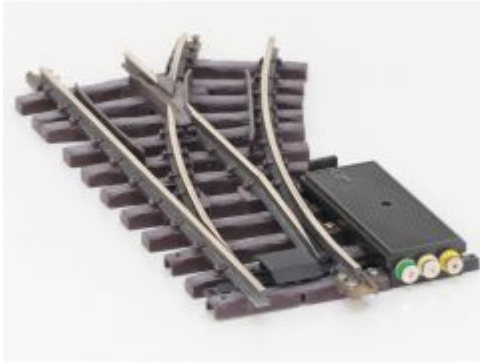

LGB 1100 Set 12x aluminium R1
Bochten (volle rail-cirkel)

Bij ons: € 18,00

LGB 51603 Gleiskontaktleiste für
ältere Soundloks

Bij ons: € 7,50

Bij ons: € 25,00

LGB 12000 Handweiche
rechts,R1,30 Grad, Met
Schroefbare railverbinders

Bij ons: € 29,00

LGB 12000 Handweiche
rechts,R1,30 Grad, Met
Schroefbare railverbinders

Bij ons: € 29,00

LGB 12000 Handweiche
rechts,R1,30 Grad, Met
Schroefbare railverbinders

Bij ons: € 29,00

LGB 12000 Handweiche
rechts,R1,30 Grad, Met

LGB 12000 Handweiche
rechts,R1,30 Grad, Met

Schroefbare railverbinders

Bij ons: € 29,00

Schroefbare railverbinders

Bij ons: € 29,00

LGB 1205 Elekt.Weiche
rechts, R1,30 Grad (oud model
aandrijving), Met Schroefbare
railverbinders