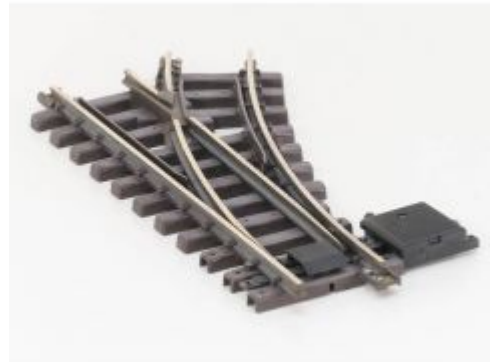

LGB 1100 Set 12x aluminium R1
Bochten (volle rail-cirkel)

Bij ons: € 18,00

LGB 51603 Gleiskontaktleiste für
ältere Soundloks

Bij ons: € 7,50

Bij ons: € 25,00

LGB 12000 Handweiche
rechts,R1,30 Grad, Met
Schroefbare railverbinders

Bij ons: € 29,00

LGB 12000 Handweiche
rechts,R1,30 Grad, Met
Schroefbare railverbinders

Bij ons: € 29,00

LGB 12000 Handweiche
rechts,R1,30 Grad, Met
Schroefbare railverbinders

Bij ons: € 29,00

LGB 12000 Handweiche
rechts,R1,30 Grad, Met

LGB 12000 Handweiche
rechts,R1,30 Grad, Met

Schroefbare railverbinders

Bij ons: € 29,00

Schroefbare railverbinders

Bij ons: € 29,00

LGB 1205 Elekt.Weiche
rechts, R1,30 Grad (oud model
aandrijving), Met Schroefbare
railverbinders