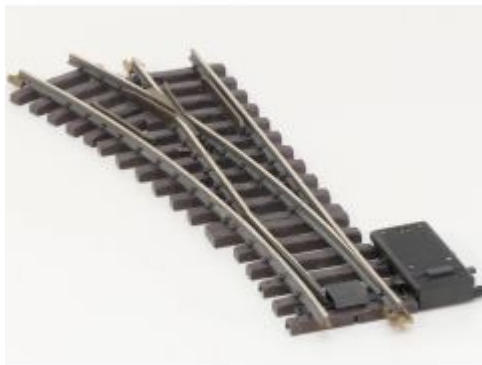

Bij ons: € 35,00

LGB 16150 Elektr.Weiche,links,
R3,22.5Grad, Soldeer resten, Met
Schroefbare railverbinders

Bij ons: € 65,00

LGB Wagondoos voor model
4128

Bij ons: € 19,00

LGB 16150 Elektr.Weiche,links,
R3,22.5Grad, Buiten gebruikt,
Soldeer resten

Bij ons: € 65,00

LGB 16150 Elektr.Weiche,links,
R3,22.5Grad, Buiten gebruikt,
Soldeer resten

Bij ons: € 65,00

LGB 16150 Elektr.Weiche,links,
R3,22.5Grad, Buiten gebruikt,
Soldeer resten

Bij ons: € 65,00

LGB 16150 Elektr.Weiche,links,
R3,22.5Grad, Buiten gebruikt,
Soldeer resten

Bij ons: € 65,00

LGB 16150 Elektr.Weiche,links,
R3,22.5Grad, Buiten gebruikt,
Soldeer resten

Bij ons: € 65,00

LGB 16150 Elektr.Weiche,links,
R3,22.5Grad, Buiten gebruikt, Met
Schroefbare railverbinders

Bij ons: € 69,00

LGB 16150 Elektr.Weiche,links,
R3,22.5Grad, Buiten gebruikt, Met
Schroefbare railverbinders

Bij ons: € 69,00

LGB 16050 Elektr.Weiche rechts,
R3,22.5Grad, Met Schroefbare
railverbinders

LGB 16050 Elektr.Weiche rechts,
R3,22.5Grad, Met Schroefbare
railverbinders