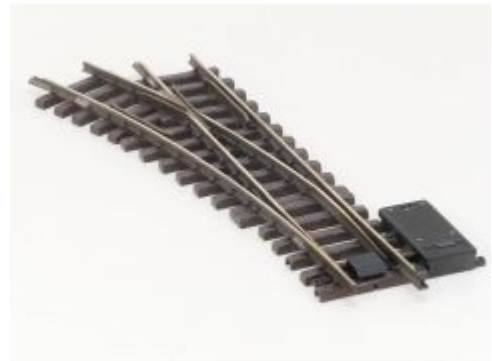

LGB 16150 Elektr.Weiche,links,
R3,22.5Grad, Buiten gebruikt,
Soldeer resten

Bij ons: € 65,00