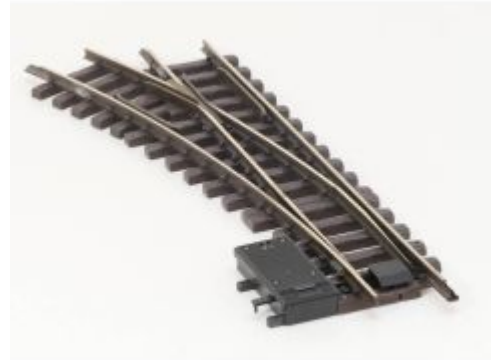

LGB 12000 Handweiche
rechts,R1,30 Grad, Met

Schroefbare railverbinders

Bij ons: € 29,00

Schroefbare railverbinders

Bij ons: € 29,00

LGB 1205 Elekt.Weiche
rechts, R1,30 Grad (oud model
aandrijving), Met Schroefbare
railverbinders

Bij ons: € 43,00

LGB 1000KW Kehrschleife /2x
Overweg voor Keerlus

Bij ons: € 29,00

LGB 10151 Kehrschleife,
2x150mm

Bij ons: € 42,00

LGB 10090 Verstellb.ger.Gleis 88-
120 mm

Bij ons: € 22,00

LGB 10151 Kehrschleife,
2x150mm

Bij ons: € 35,00

LGB 16150 Elektr.Weiche,links,
R3,22.5Grad, Soldeer resten, Met
Schroefbare railverbinders

Bij ons: € 65,00

LGB Wagondoos voor model
4128

Bij ons: € 19,00

LGB 16150 Elektr.Weiche,links,
R3,22.5Grad, Buiten gebruikt,
Soldeer resten