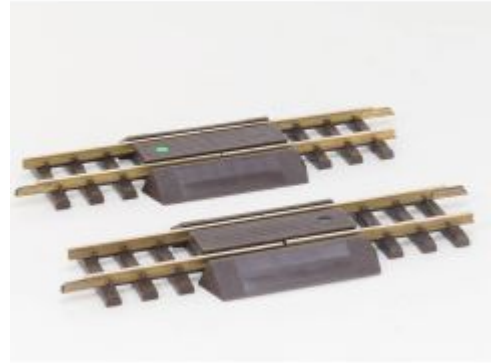

Bij ons: € 29,00

LGB 12000 Handweiche
rechts,R1,30 Grad, Met
Schroefbare railverbinders

Bij ons: € 29,00

LGB 12000 Handweiche
rechts,R1,30 Grad, Met
Schroefbare railverbinders

Bij ons: € 29,00

LGB 12000 Handweiche
rechts,R1,30 Grad, Met

LGB 12000 Handweiche
rechts,R1,30 Grad, Met

Schroefbare railverbinders

Bij ons: € 29,00

Schroefbare railverbinders

Bij ons: € 29,00

LGB 1205 Elekt.Weiche
rechts, R1,30 Grad (oud model
aandrijving), Met Schroefbare
railverbinders

Bij ons: € 43,00

LGB 1000KW Kehrschleife /2x
Overweg voor Keerlus

Bij ons: € 29,00

LGB 10151 Kehrschleife,
2x150mm

Bij ons: € 42,00

LGB 10090 Verstellb.ger.Gleis 88-
120 mm

Bij ons: € 22,00

LGB 10151 Kehrschleife,
2x150mm