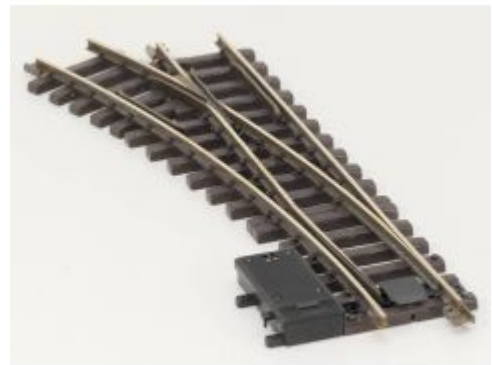

Bij ons: € 65,00

LGB 16150 Elektr.Weiche,links,
R3,22.5Grad, Buiten gebruikt,
Soldeer resten

Bij ons: € 65,00

LGB 16150 Elektr.Weiche,links,
R3,22.5Grad, Buiten gebruikt, Met
Schroefbare railverbinders

Bij ons: € 69,00

LGB 16150 Elektr.Weiche,links,
R3,22.5Grad, Buiten gebruikt, Met
Schroefbare railverbinders

Bij ons: € 69,00

LGB 16050 Elektr.Weiche rechts,
R3,22.5Grad, Met Schroefbare
railverbinders

LGB 16050 Elektr.Weiche rechts,
R3,22.5Grad, Met Schroefbare
railverbinders

Bij ons: € 69,00

LGB 16050 Elektr.Weiche rechts,
R3,22.5Grad, Met Schroefbare
railverbinders

Bij ons: € 69,00

Bij ons: € 69,00

LGB 16050 Elektr.Weiche rechts,
R3,22.5Grad, Met Schroefbare
railverbinders

Bij ons: € 69,00