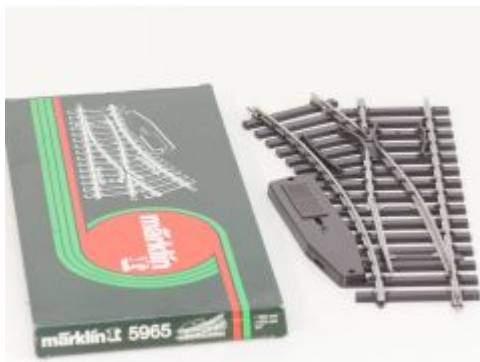

Märklin spur1 5965 Wissel links

Bij ons: € 29,00