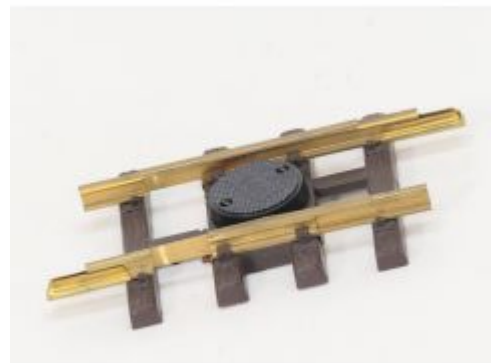

Bij ons: € 29,00

LGB 12000 Handweiche
rechts,R1,30 Grad, Met
Schroefbare railverbinders

Bij ons: € 29,00

LGB 12000 Handweiche
rechts,R1,30 Grad, Met
Schroefbare railverbinders

Bij ons: € 29,00

LGB 12000 Handweiche
rechts,R1,30 Grad, Met

LGB 12000 Handweiche
rechts,R1,30 Grad, Met

Schroefbare railverbinders

Bij ons: € 29,00

Schroefbare railverbinders

Bij ons: € 29,00

LGB 1205 Elekt.Weiche
rechts, R1,30 Grad (oud model
aandrijving), Met Schroefbare
railverbinders

Bij ons: € 43,00

LGB 1000KW Kehrschleife /2x
Overweg voor Keerlus

Bij ons: € 29,00

LGB 10151 Kehrschleife,
2x150mm

Bij ons: € 42,00

LGB 10090 Verstellb.ger.Gleis 88-
120 mm

Bij ons: € 22,00

LGB 10151 Kehrschleife,
2x150mm