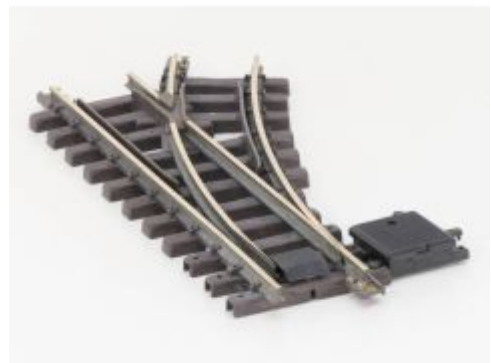

LGB 1100 Set 12x aluminium R1
Bochten (volle rail-cirkel)

Bij ons: € 18,00

LGB 51603 Gleiskontaktleiste für
ältere Soundloks

Bij ons: € 7,50

Bij ons: € 25,00

LGB 12000 Handweiche
rechts,R1,30 Grad, Met
Schroefbare railverbinders

Bij ons: € 29,00

LGB 12000 Handweiche
rechts,R1,30 Grad, Met
Schroefbare railverbinders

Bij ons: € 29,00

LGB 12000 Handweiche
rechts,R1,30 Grad, Met
Schroefbare railverbinders

Bij ons: € 29,00

LGB 12000 Handweiche
rechts,R1,30 Grad, Met

LGB 12000 Handweiche
rechts,R1,30 Grad, Met

Schroefbare railverbinders

Bij ons: € 29,00

Schroefbare railverbinders

Bij ons: € 29,00

LGB 1205 Elekt.Weiche
rechts, R1,30 Grad (oud model
aandrijving), Met Schroefbare
railverbinders