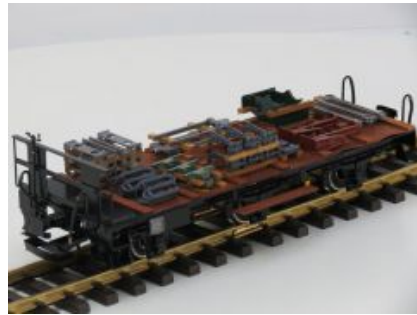

€ 599,00

Magnus 57 4910 O wagen mit Gabelstapler

€ 479,00

Magnus Rhb Dr 10 MITROPA Speisewagen

€ 1.499,00

LGB 3063 D Rhb AB 3063 personenwagen, Metallrader

€ 119,00

€ 89,00