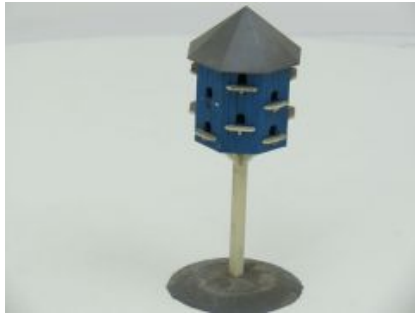

€ 14,00

POLA 331764 Taubenhaus Gebouwd model